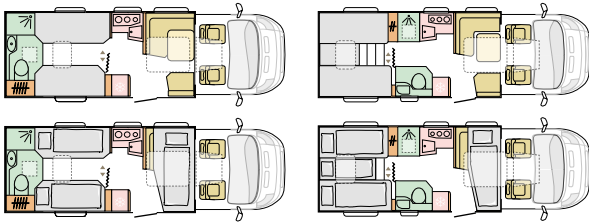

CORAL 670 SLT
Pituus 7503 mm, leveys 2299 mm

CORAL 670 SL
Pituus 7503 mm, leveys 2299 mm