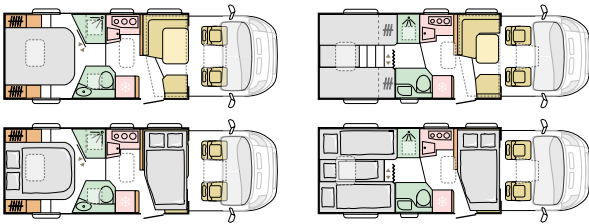

MATRIX NORDKAPP EDITION

MATRIX 670 SC
Pituus 7503 mm, leveys 2299 mm

MATRIX 670 SL
Pituus 7503 mm, leveys 2299 mm

TWIN NORDKAPP EDITION

Keittiö Pöytä Istuinryhmä Kaappi
Sänky Kylpyhuone Lattia

CORAL JA MATRIX NORDKAPP EDITION VAKIOVARUSTEET mm.

- ALUSTA: FIAT DUCATO
- HYVÄKSYTTYJEN ISTUIMIEN MÄÄRÄ 5 KPL
- ALDE-LÄMMITYS: ALDE COMPACT 3020 JA NESTEKIERTOINEN LATTIALÄMMITYS
- CP0-OHJAAMOMUKAVUUSPAKETTI
- OHJAAMON ASTINLAUTA
- OHJAAMON SIVUIKKUNOIDEN PLISE-VERHOT
- OHJAAMON KAPTEENI-ISTUIMET ADRIA-KANKAALLA
- NAHKAPÄÄLLYSTEINEN OHJAUSPYÖRÄ JA VAIHDETANGON NUPPI
- ERISTETTY LÄMMITETTÄVÄ HARMAAVESISÄILIÖ 85 l.
- SÄÄDETTÄVÄ TUOREVESISÄILIÖ (20 L./ 140 L.)
- IKKUNALLINEN ULKO-OVI 600 mm, JÄTEASTIA JA HYTTYSOVI
- SEITZ S4 IKKUNAT KEHYKSELLÄ, PIMENNYSVERHO JA HYTTYSKERKKO
- MATRIX: SÄHKÖTOIMINEN ETUYLÄVUODE
- YLÄKAAPIT PUUNVÄRISET (TEMPO BROWN)
- CORAL: TASAINEN KAKSOISLATTIA KOKO PITUDELTA
- PANORAAMAIIKKUNA OHJAAMON YLÄPUOLELLA
- CORAL: SKYLINE TAIVASIIKKUNA 900 x 1100 DINETEN YLÄPUOLELLA (kehys+LED valot)
- MATRIX: PANORAAMAIIKKUNA DINETEN YLÄPUOLELLA
- MAKUuhuoneen KATTOLUUKKU MIDI HEKI 700 x 500
- LED-TUNNELMAVALAISTUS
- MATRIX: L-DINETTE, CORAL: PUOLI-DINETTE
- JÄÄKAAPPI 142 L. (MATRIX NORDKAPP 670 SL 167 L.)
- 3-LIEKKINEN LIESI, KANNELLINEN. LIESITUULETIN
- ASTIANKUIVAUSTASO JA TISKIALTAAN KANSI
- KEITTIÖN IKKUNAKEHYS LED-VALAISTU
- MATRIX 670 SC: KORKEUSSÄÄDETTÄVÄ VUODE (SÄHKÖTOIM), 160 mm LEVEÄ
- JOUSTOSÄLEPOHJAINEN VUODE, KYLMÄVAAHOTPATJA (MH)
- TV-TELINE
- USB-LIITIN x 2 (OLESKELUTILA, MAKUuhuONE)
- TILAVA VALAISTU JA LÄMMITETTY TAKATALLI, OVET MOLEMMIN PUOLIN
- ASENNUSVALMIUS PERUUTUSKAMERALLE JA ASUINOSAN ILMASTOINNILLE
- LED-TAKAVALOT
- PERUUTUSTUTKA
- ROISKELÄPÄT EDESSÄ JA TAKANA
- KORISTETYNYNT 4 KPL
- VAKIOSISUSTUS: TEKSTIILI - ZANNA, KALUSTEET - TEMPO BROWN

CP0-OHJAAMOMUKAVUUSPAKETTI:

- RADIOVALMIUS OHJAAMON KAIUTTIMILLA
- PEILIIN INTEGROITU RADIOANTENNI
- ISTUINRUNGON MUOVISUOJAT

TWIN 600 SP NORDKAPP EDITION VAKIOVARUSTEET mm.

- ALUSTA: FIAT DUCATO
- HYVÄKSYTTYJEN ISTUIMIEN MÄÄRÄ 4 KPL
- CPV-OHJAAMOMUKAVUUSPAKETTI
- OHJAAMON KAPTEENI-ISTUIMET ADRIA KANKAALLA
- ALDE-LÄMMITYS: ALDE COMPACT 3020 JA NESTEKIERTOINEN LATTIALÄMMITYS
- 12V VASTUS, HARMAANVEDEN LÄMMITYS (SÄILIÖ 90 l.)
- TUOREVESISÄILIÖ 100 L
- LIUKUOVEN KESKIASENNON LUKITSIN
- KATTOIKKUNA 700X500 (MIDI HEKI) ASUINOSASSA
- KATTOLUUKKU 400X400 MAKUUTILASSA
- TUNNELMAVALAISTUS YLÄKAAPPIEN PÄÄLLÄ
- TV-TELINE
- JÄÄKAAPPI 90 L.
- 2-LIEKKINEN LIESI, KANNELLINEN
- JOUSTOSÄLEPOHJAINEN VUODE, JOUSIPATJA
- MAALATTU PUSKURI VÄRISSÄ 549 VALKOINEN
- SÄHKÖTOIMINEN ASTINLAUTA
- PERUUTUSKAMERAVALMIUS
- ROISKELÄPÄT EDESSÄ
- VAKIOSISUSTUS: TEKSTIILI - LOUIS, KALUSTEET - MALAGA

CPV-OHJAAMOMUKAVUUSPAKETTI:

- RADIOVALMIUS OHJAAMON KAIUTTIMILLA
- ISTUINRUNGON MUOVISUOJAT