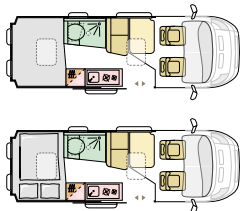

MATRIX 670 SL
Pituus 7503 mm, leveys 2299 mm

TWIN NORDKAPP EDITION

TWIN 600 SP
Pituus 5998 mm, leveys 2050 mm

Keittiö Pöytä Istuinryhmä Kaappi
Sänky Kylpyhuone Lattia

CORAL JA MATRIX NORDKAPP EDITION VAKIOVARUSTEET mm.