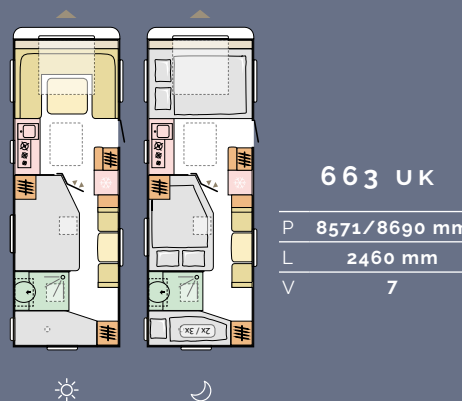

753 HT

| | |
|---|---------|
| P | 9520 mm |
| L | 2460 mm |
| V | 4 |

753 UP

| | |
|---|---------|
| P | 9538 mm |
| L | 2460 mm |
| V | 6 |

763 UK

| | |
|---|---------|
| P | 9653 mm |
| L | 2460 mm |
| V | 8/9 |