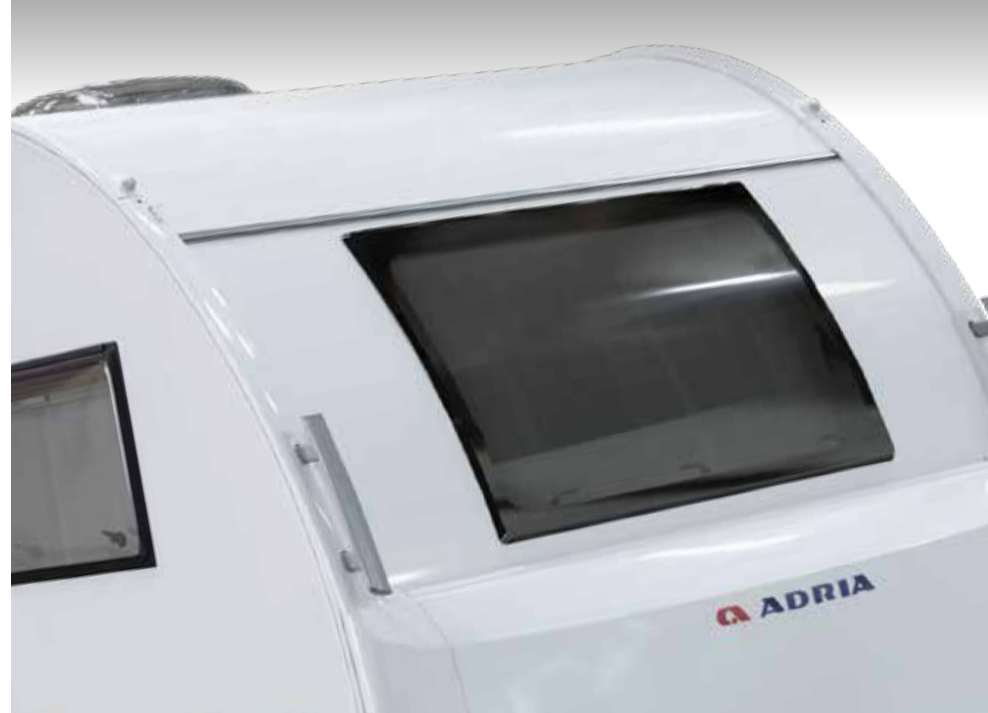

Inspiroivien vapaa-ajan ajoneuvojen huolettomuutta, käytännöllisyyttä ja mukavuutta. Adria on edelläkävijä matkailuvaunujen suunnittelussa.

Aerodynaaminen profiili ja **Adrian tunnusomaiset rungon yksityiskohdat** helpottavat ja tehostavat hinausta.

| **UUDEN SUKUPOLVEN ULKOASU**, JOSSA ON AERODYNAAMINEN JA TYYLIKÄS MUOTOILU

| **TÄYSIN UUSI RAKENNE**, JOKA KOOSTUU SYMALITE®:STA SEKÄ KIIINTEISTÄ KESTOMUOVIPANEELIESTA.

| **SUURET ETU- JA SIVUIKKUNAT** TUOVAT SISÄÄN ENEMMÄN LUONNONVALOAA

| **UUSI TAKASEINÄN MUOTOILU** JA LED-MONITOIMIVALOT

| AL-KO:N **SUORITUSKYKYINEN ALUSTA**

| **VARIO X -ALUSTA** TIETYISSÄ POHJARATKAISUISSA

| **PUHDASLINJAINEN GRP-RUNKO**, JOSSA ON HIENOSTUNUT JA SELKEÄ TYYLI

| **METALLISET VETOKAHDAT** HELPOTTAVAT SIIRTÄMISTÄ

| **PALJON VARASTOINTITILAA**, JOISSA ON FIKSUJA LOKERIKKOJA

| **VALAISTUS MARKIISISSA**

| ULKOTILOISSA **INTEGROITU TELTTAPROFIILI**

| TYYLIKKÄÄT **ADRIAN 14" JA 15" ALUMIINIVANTEET**