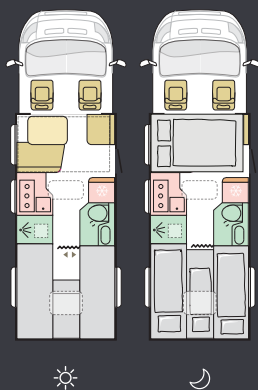

670 SL

M	Mercedes-Benz*, Supreme, Plus, Axess
P	7690* / 7485 mm
L	2299 mm
I	5
V	4+1

TEKNISET TIEDOT

Tarkemmat tiedot löytyvät verkkosivuiltamme fi.adria-mobil.com

Sivuiltamme löydät tuotekonfiguraattorin, yksittäisten mallien tekniset tiedot, pohjapiirrokset ja muita teknisiä yksityiskohtia.

Huomioi, että jotkin ominaisuudet eivät välttämättä ole saatavilla kaikissa malleissa.