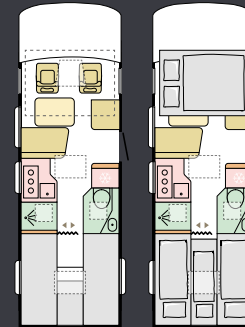

600 SL

M	Plus
P	6990 mm
L	2320 mm
I	4
V	4+1

700 DC

M	Supreme, Plus
P	7485 mm
L	2320 mm
I	4
V	4

700 DL

M	Supreme, Plus
P	7485 mm
L	2320 mm
I	4
V	4+1

700 SL

M	Supreme, Plus
P	7485 mm
L	2320 mm
I	4
V	4+1