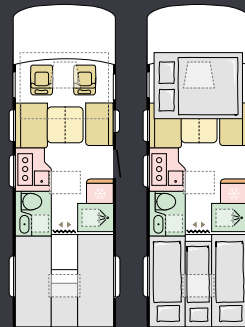

ULKOASUN MUOTOILU

WHITE

SISÄTILOJEN MUOTOILU

PLUS_ALPINE WHITE

PLUS_NATURELE

Pohjaratkaisut

M = Malli | P = Pituus | L = Leveys | I = Istuimet | V = Vuoteet

Saatavilla on useita eri pohjaratkaisuja, joista löydät varmasti sellaisen, joka vastaa tarpeitasi ja toiveitasi.

600 SL

M	Plus
P	6990 mm
L	2320 mm
I	4
V	4+1

700 DC

M	Supreme, Plus
P	7485 mm
L	2320 mm
I	4
V	4

700 DL

M	Supreme, Plus
P	7485 mm
L	2320 mm
I	4
V	4+1

700 SL

M	Supreme, Plus
P	7485 mm
L	2320 mm
I	4
V	4+1