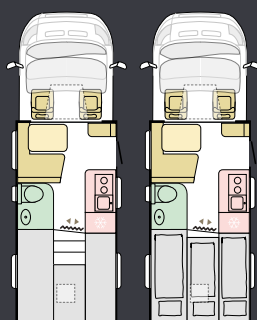

ULKOASUN MUOTOILU

WHITE

Pohjaratkaisut

Saatavilla on useita eri pohjaratkaisuja, joista löydät varmasti sellaisen, joka vastaa tarpeitasi ja toiveitasi.

600 SL

M	Axess
P	6999 mm
L	2299 mm
I	4
V	2+1

650 DL

M	Axess
P	7299 mm
L	2299 mm
I	4
V	3+1