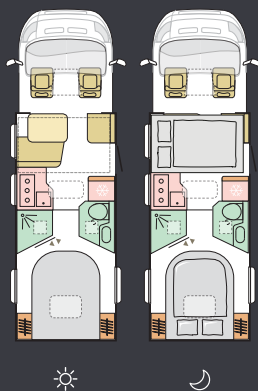

670 SC

M	Supreme, Axess
P	7485 mm
L	2299 mm
I	5
V	4