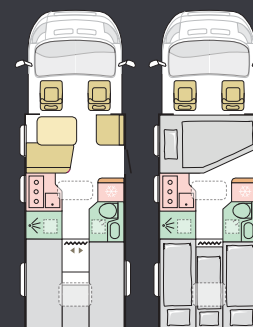

ULKOASUN MUOTOILU

WHITE

Pohjaratkaisut

Saatavilla on useita eri pohjaratkaisuja, joista löydät varmasti sellaisen, joka vastaa tarpeitasi ja toiveitasi.

600 SL

M	Axess
P	6999 mm
L	2299 mm
I	4
V	2+1

650 DL

M	Axess
P	7299 mm
L	2299 mm
I	4
V	3+1