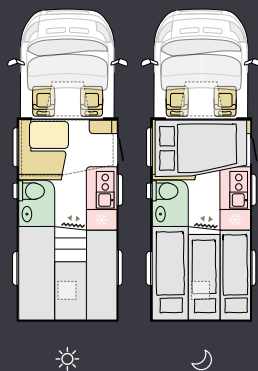

ULKOASUN MUOTOILU

WHITE

AXESS_CASHMERE

AXESS_NATURALE

Pohjaratkaisut

Saatavilla on useita eri pohjaratkaisuja, joista löydät varmasti sellaisen, joka vastaa tarpeitasi ja toiveitasi.

600 SL

M	Axess
P	6999 mm
L	2299 mm
I	4
V	4+1