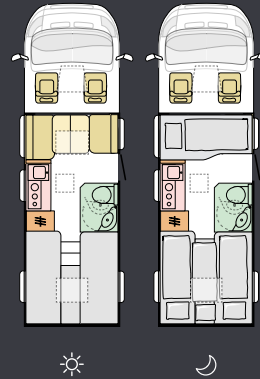

ULKOASUN MUOTOILU

WHITE

SISÄTILOJEN MUOTOILU

SANDY BROWN

SANDY WHITE

Pohjaratkaisut

M = Malli | P = Pituus | L = Leveys | I = Istuimet | V = Vuoteet

Saatavilla on useita eri pohjaratkaisuja, joista löydät varmasti sellaisen, joka vastaa tarpeitasi ja toiveitasi.