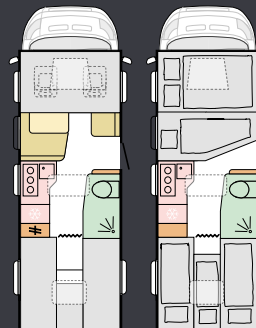

660 SL

M	Plus, Axess
P	7399 mm
L	2299 mm
I	5
V	5+1

TEKNISET TIEDOT

Tarkemmat tiedot löytyvät verkkosivuiltamme fi.adria-mobil.com

Sivuiltamme löydät tuotekonfiguraattorin, yksittäisten mallien tekniset tiedot, ja muita teknisiä yksityiskohtia.

Huomioi, että jotkin ominaisuudet eivät välttämättä ole saatavilla kaikissa malleissa.