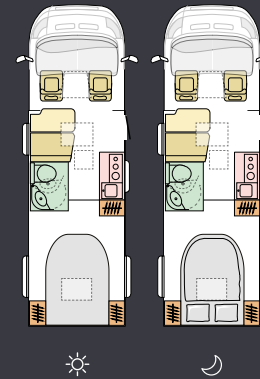

COMPACT SC

M	Supreme
P	6999 mm
L	2120 mm
I	4
V	3+1