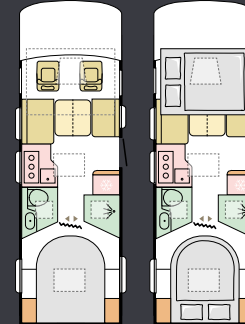

700 DC

M	Supreme, Plus
P	7485 mm
L	2320 mm
I	4
V	4