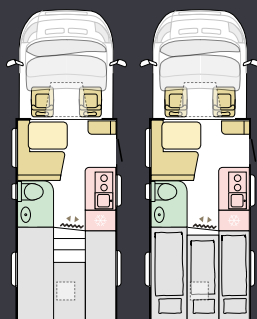

650 SL

M	Mercedes-Benz*
P	7200* mm
L	2299 mm
I	4
V	2+1