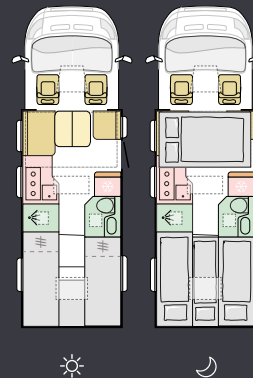

650 DL

M	Axess
P	7299 mm
L	2299 mm
I	4
V	4+1