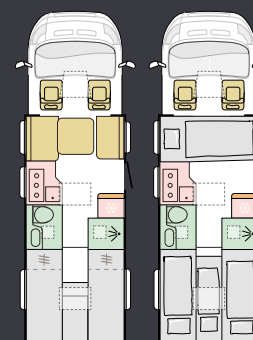

650 SL

M	Axess
P	7299 mm
L	2299 mm
I	4
V	4+1

650 SL

M	Mercedes-Benz*
P	7200* mm
L	2299 mm
I	4
V	2+1

670 DC

M	Mercedes-Benz*, Supreme, Plus
P	7690*/7485 mm
L	2299 mm
I	4
V	3

670 DL

M	Mercedes-Benz*, Supreme, Plus
P	7690*/7485 mm
L	2299 mm
I	4
V	3+1