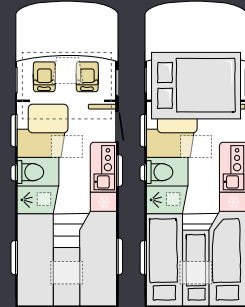

ULKOASUN MUOTOILU

WHITE

SISÄTILOJEN MUOTOILU

PLUS_ALPINE WHITE

PLUS_NATURELE

Pohjaratkaisut

M = Malli | P = Pituus | L = Leveys | I = Istuimet | V = Vuoteet

Saatavilla on useita eri pohjaratkaisuja, joista löydät varmasti sellaisen, joka vastaa tarpeitasi ja toiveitasi.