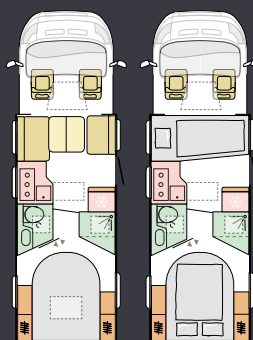

670 DC

M	Mercedes-Benz*, Supreme, Plus
P	7690*/7485 mm
L	2299 mm
I	4
V	3