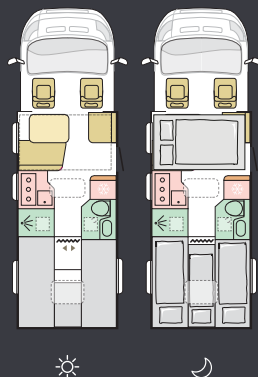

650 SL

M	Axess
P	7299 mm
L	2299 mm
I	5
V	4+1