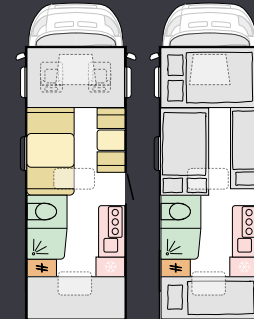

650 DK

M	Axess
P	7300 mm
L	2299 mm
I	6
V	7