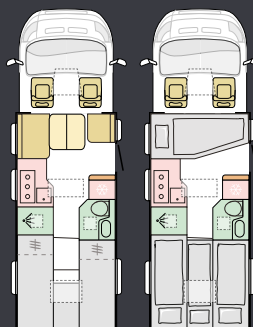

ULKOASUN MUOTOILU

WHITE

Pohjaratkaisut

Saatavilla on useita eri pohjaratkaisuja, joista löydät varmasti sellaisen, joka vastaa tarpeitasi ja toiveitasi.

600 SL

M	Axess
P	6999 mm
L	2299 mm
I	4
V	2+1

650 DL

M	Axess
P	7299 mm
L	2299 mm
I	4
V	3+1